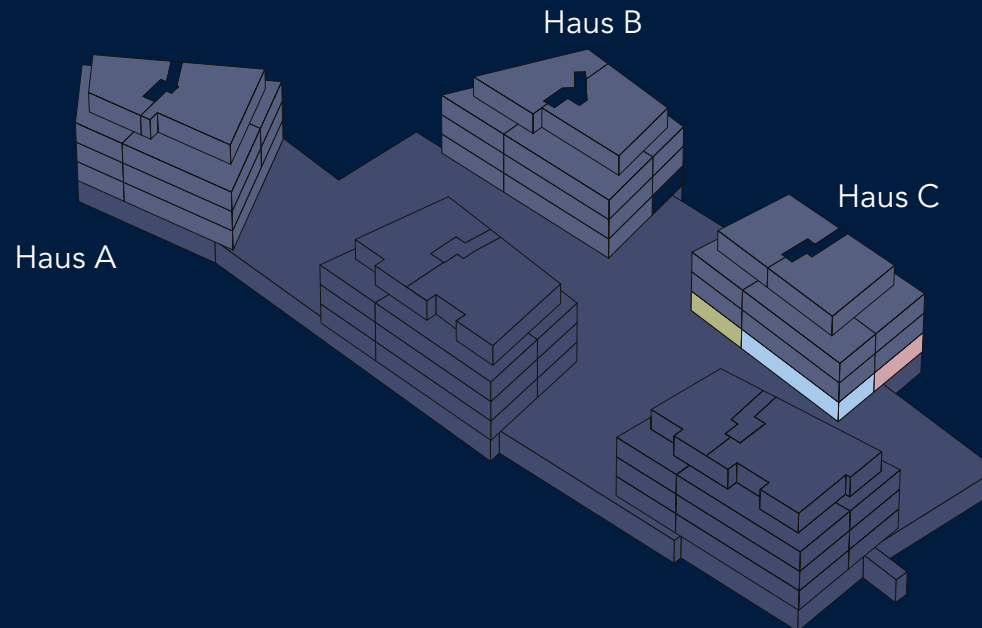

Haus C – Erdgeschoss

Wohnung C1

2.5-Zimmer-Wohnung

Wohnfläche: 64.0 m²

Sitzplatz: 14.5 m²

Keller: 4.0 m²

Wohnung C2

3.5-Zimmer-Wohnung

Wohnfläche: 94.5 m²

Sitzplatz: 14.5 m²

Keller: 4.5 m²

Wohnung C3

4.5-Zimmer-Wohnung

Wohnfläche: 112.0 m²

Sitzplatz: 15.0 m²

Keller: 6.0 m²